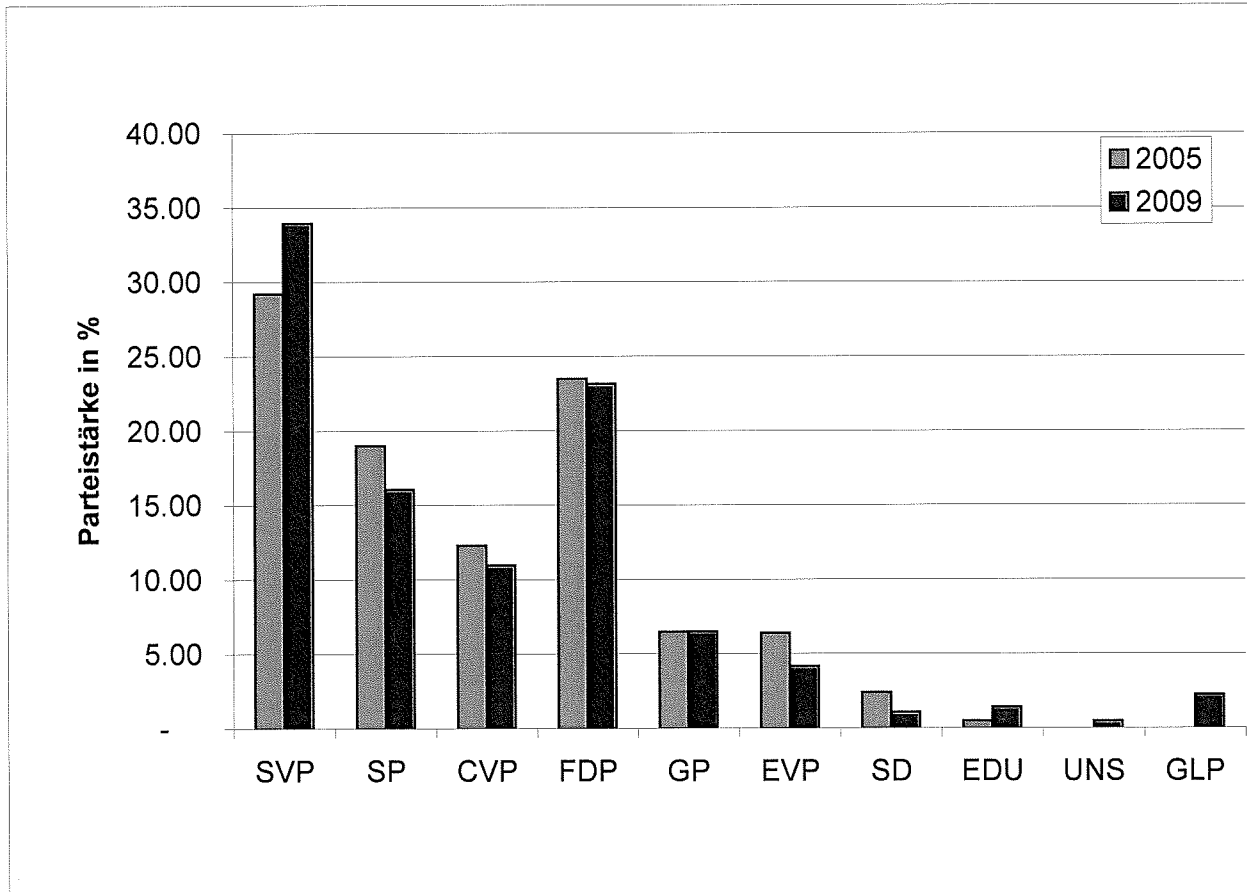

Die Richtigkeit des vorstehenden Protokolls bezeugt

Der Vorstand des Gemeindewahlbüros:

(Ausdruck: 8.3.09 10:51 Uhr)

Der Präsident / Die Präsidentin:

Der Aktuar / Die Aktuarin:

 Markus Lüthy

 Regula Siegenthaler

Analyse der Resultate

Erneuerungswahl von 16 Mitgliedern des Grossen Rats

Sonntag, 8. März 2009

Resultate im Detail:

Liste		Bezeichnung	Stimmzahlen		in Prozenten		+/-
2005	2009		2005	2009	2005	2009	
01	01	SVP	4'057	4'446	29.20	33.96	4.76
03	02	SP	2'632	2'101	19.00	16.05	-2.95
04	03	CVP	1'714	1'436	12.30	10.97	-1.33
02	04	FDP	3'259	3'031	23.50	23.15	-0.35
06	05	GP	896	852	6.50	6.51	0.01
05	06	EVP	884	547	6.40	4.18	-2.22
08	07	SD	337	140	2.40	1.07	-1.33
09	08	EDU	72	186	0.50	1.42	0.92
	10	UNS		61		0.47	0.47
	11	GLP		293		2.24	2.24
Total				13'093		100.00	